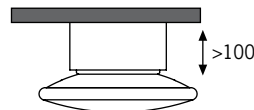

∓100 ø152mm

EAN 4000870 925072 **159,98 €**

- ▶ mit dieser LED-Einbauleuchteninnovation können Sie Ihre Wohnräume perfekt ausleuchten
- ▶ durch die Kippfunktion ist die Leuchte auch zur Beleuchtung von z.B. Bildern geeignet
- ▶ ce luminaire LED encastré innovant éclaire parfaitement vos pièces de vie
- ▶ la lampe peut être inclinée pour l'éclairage des tableaux par ex.
- ▶ This innovative LED recessed luminaire allows your living spaces to be perfectly lit
- ▶ The tilting function makes the luminaire also suitable for lighting pictures for example