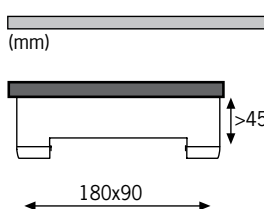

Premium Line Linear LED		925.15
∅90 ⇔180 ⇔45mm		
EAN 4000870 925157		9,98 €