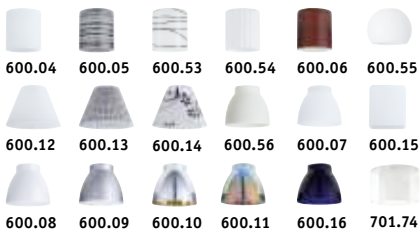

Maxiflood
GU10, 7W
🛒 882.51

DecoSystems

Eisen gebürstet
Acier brossé
Brushed iron

DecoSystems 🛒 **600.98**

1x7W, GZ10 / GU10
230V
⌀100 ⇄65 ⚡160mm
🛒 882.51 882.54

EAN 4000870 600986 **19,98 €**

DecoSystems 🛒 **600.99**