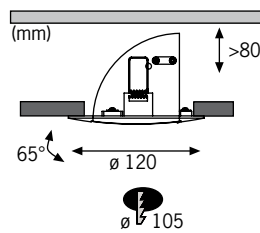

Premium Line Bow LED **925.09**

1x10W
230V, 12VA, p=13W
40°
3000 K
750 cd
120mm

EAN 4000870 925096 **159,98 €**