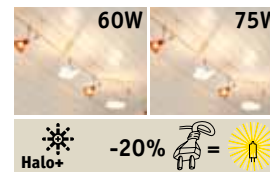

W	⚡	ø mm	↑ mm	↘	⌚	K	lm	📦	EAN	🛒	🛒	
60	R7s	12	78		1.000	2900	971	10	4000870 800607	✓	800.60	5,98 €
80	R7s	12	78		1.000	2900	1375	10	4000870 800614	✓	800.61	5,98 €
120	R7s	12	117		2.000	2900	2216	10	4000870 800591	✓	800.59	4,98 €

Halo+, Klar Clear Clair

Halogen
230V

W	⚡	ø mm	↑ mm	↘	⌚	K	lm	📦	EAN	🛒	🛒	
28	B22d	45	73		2.000	2900	370	8	4000870 314685		314.68	2,98 €

Klar Clear Clair

W	⚡	ø mm	↑ mm	↘	⌚	K	lm	📦	EAN	🛒	🛒	
28	B22d	35	93		2.000	2900	370	10	4000870 510452		510.45	2,98 €

Klar Clear Clair

W	⚡	ø mm	↑ mm	↘	⌚	K	lm	📦	EAN	🛒	🛒	
42	B22d	55	97		2.000	2900	630	6	4000870 400302		400.30	2,98 €
70	B22d	55	97		2.000	2900	1245	6	4000870 400319		400.31	2,98 €

Klar Clear Clair