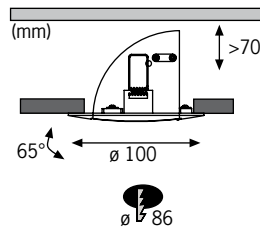

Premium Line Bow LED **925.10**

1x5W
230V, 6VA, p=, p=6,5W
40°
3000 K
450 cd
100mm

EAN 4000870 925102 **149,98 €**