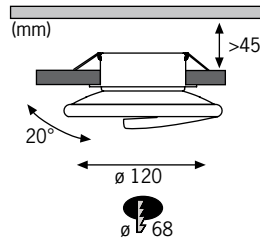

Premium Line Side LED **925.08**

1x5W
230V, 6VA, p=6,5W
∠ 100°
3000 K

∓35 ø120mm

EAN 4000870 925089 **149,98 €**