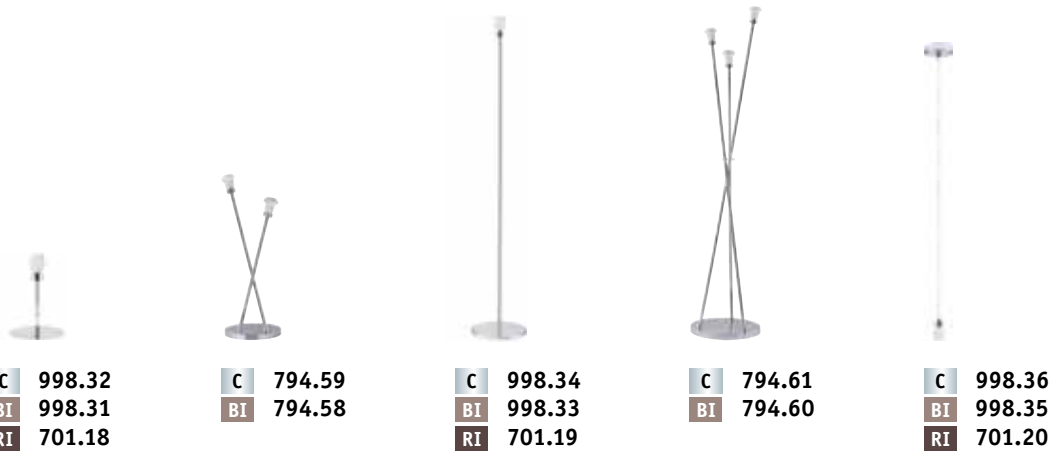

35,98 €**C**

Chrom
 Chrome
 Chrome

**BI**

Eisen gebürstet
 Acier brossé
 Brushed iron

**RI**

Rusty Iron
 Rouille
 Rusty Iron

Kombinieren Sie selbst Ihr persönliches Lichtsystem
Composez vous-même votre système d'éclairage personnel
Combine your own personal lighting system