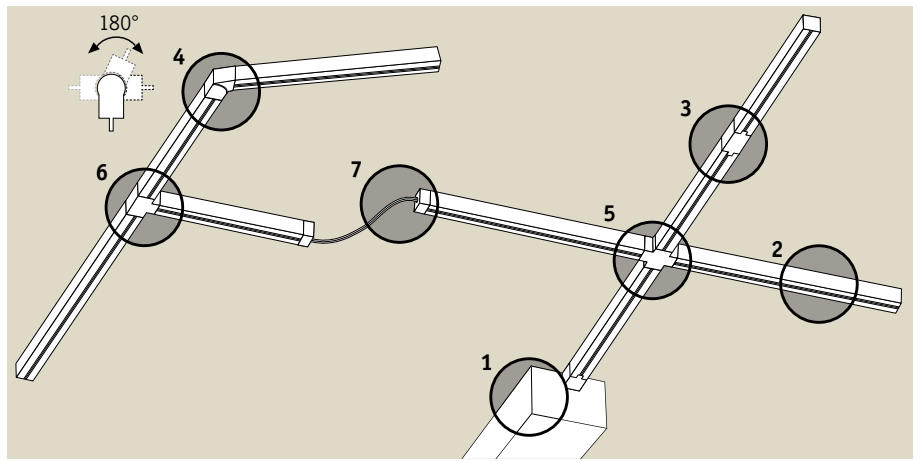

2

Schiene / Rail / Track **950.47**

max. 150W
12V
∅13mm ∓13mm ⇔0,5m
Chrom matt
Chrome mate
Chrome matt

EAN 4000870 950470 **11,98 €**

2

Schiene / Rail / Track **950.48**

max. 150W
12V
∅13mm ∓13mm ⇔1m
Chrom matt
Chrome mate
Chrome matt

EAN 4000870 950487 **21,98 €**

2

Schiene / Rail / Track **950.49**

max. 150W
12V
∅13mm ∓13mm ⇔2m
Chrom matt
Chrome mate
Chrome matt

EAN 4000870 950494 **41,98 €**

3

Linien Verbinder
Connecteur en ligne
Line Connector **950.52**

max. 150W
12V
∅34,8 ⇔15,5 ∓14mm
Chrom matt
Chrome mate
Chrome matt

EAN 4000870 950524 **10,98 €**

4

L-Verbinder
L-Connecteur
L-Connector **950.55**

max. 150W
12V
∅15,5 ⇔53 ∓14mm
Chrom matt
Chrome mate
Chrome matt

EAN 4000870 950555 **12,98 €**

5

X-Verbinder
X-Connecteur
X-Connector **950.54**

max. 150W
12V
∅42,3 ⇔42,3 ∓14mm
Chrom matt
Chrome mate
Chrome matt

EAN 4000870 950548 **21,98 €**

6

T-Verbinder
T-Connecteur
T-Connector **950.53**

max. 150W
12V
∅42,3 ⇔29 ∓14mm
Chrom matt
Chrome mate
Chrome matt

EAN 4000870 950531 **17,98 €**

7

MAX Verbinder
MAX Connecteur
MAX Connector **950.56**

max. 150W
12V
∅15,5 ⇔170 ∓14mm
Chrom matt
Chrome mate
Chrome matt

EAN 4000870 950562 **14,98 €**