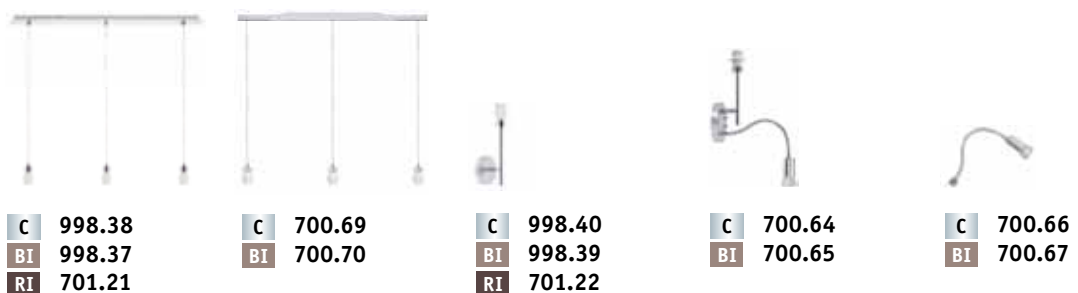

35,98 €**C**

Chrom
 Chrome
 Chrome

**BI**

Eisen gebürstet
 Acier brossé
 Brushed iron

**RI**

Rusty Iron
 Rouille
 Rusty Iron

Kombinieren Sie selbst Ihr persönliches Lichtsystem
Composez vous-même votre système d'éclairage personnel
Combine your own personal lighting system