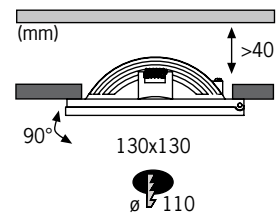

- mit dieser LED-Einbauleuchteninnovation können Sie Ihre Wohnräume perfekt ausleuchten
- durch die Kippfunktion ist die Leuchte auch zur Beleuchtung von z.B. Bildern geeignet
- ce luminaire LED encastré innovant éclaire parfaitement vos pièces de vie
- la lampe peut être inclinée pour l'éclairage des tableaux par ex.
- This innovative LED recessed luminaire allows your living spaces to be perfectly lit
- The tilting function makes the luminaire also suitable for lighting pictures for example