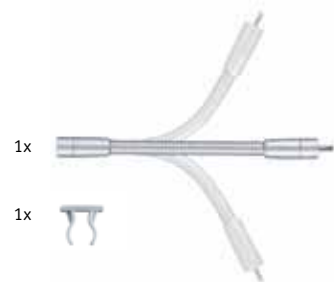

ModuLED Flex- Connector **701.90**

⇔0,12m ∅12mm

EAN 4000870 701904 **7,98 €**