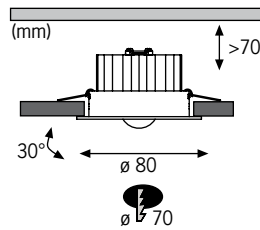

Premium Line Turbo LED **925.12**

1x5W
230V, 6VA, p=6,5W
◄ 60°
3000 K
360 cd
ø80mm

EAN 4000870 925126 **139,98 €**