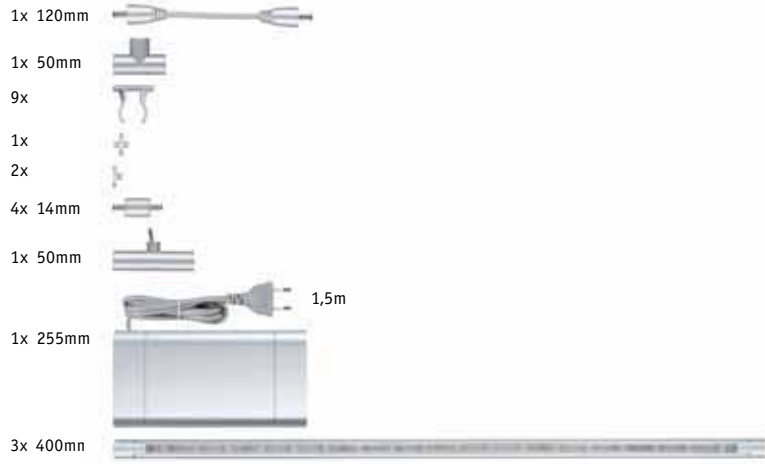

ModuLED Basic **701.88**

3x1,8W
230/12V, 14VA
60°
3000 K
∅14 ⇔1200 ⇕20 ∅12mm

EAN 4000870 701881 **149,98 €**