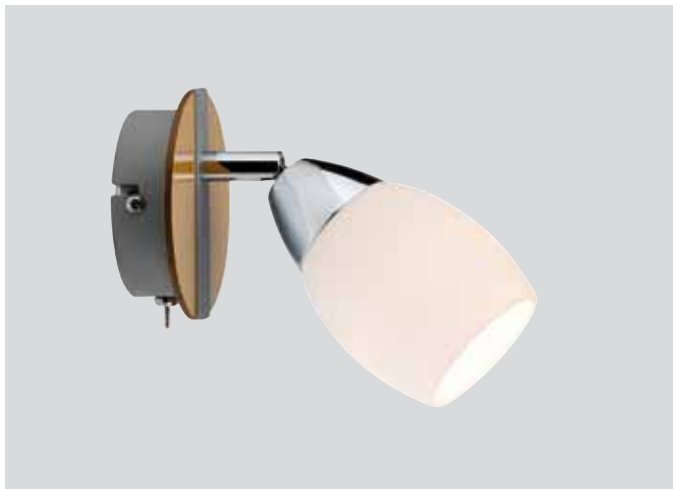

Wolba 🛒 600.78

4x7W, GU10
 230V
 ⌀210 ⇄210 ⚡105mm
 🛒 860.02

Energy Saver

EAN 4000870 600788 **59,98 €**

Wolba 🛒 600.79

6x7W, GU10
 230V
 ⌀55 ⇄1660 ⚡170mm
 🛒 860.02

Energy Saver

EAN 4000870 600795 **89,98 €**