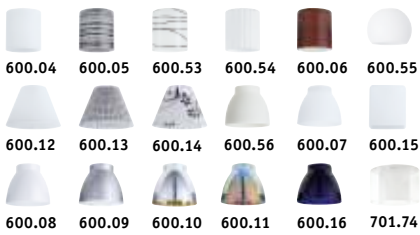

DecoSystems 665.41

4x3W
230/12V
3000 K
∅265 ⇄265 ∓100mm

POWER
LED

EAN 4000870 665411

169,90 €

DecoSystems
Deco □□=9

Maxiflood
GU10, 7W
🛒 882.51

DecoSystems