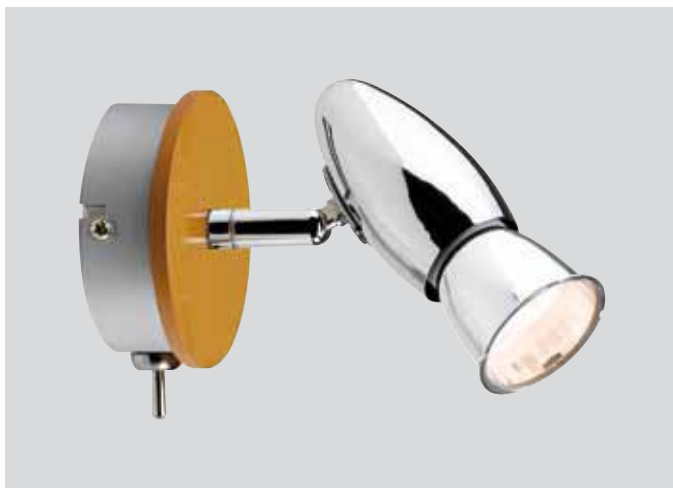

∅65 ⇔ 210 ⇕ 130mm

3000 K

POWER
LED

EAN 4000870 661918

139,98 €

GU10, 7W
 🛒 882.52

Rolim

Chrom
 Chrome
 Chrome