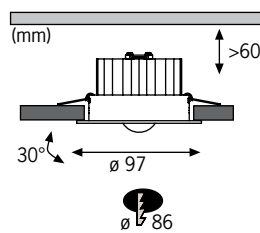

Premium Line Turbo LED **925.11**

1x10W
230V, 12VA, p=13W
◄ 60°
3000 K
420 cd
ø97mm

EAN 4000870 925119 **149,98 €**