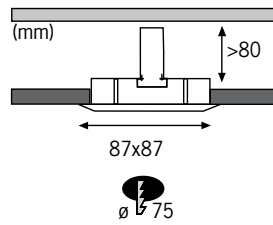

Security

GU5,3 Ø51mm
832.44 20W
832.45 35W

Halogen
12V

IP65

ALU
rost
frei

- Spritz- und Strahlwassergeschützt (IP65)
- blendfrei durch zurückgesetztes Leuchtmittel
- protection contre les projections d'eau et les jets d'eau (IP65)
- le placement en arrière de l'ampoule supprime les phénomènes d'éblouissement
- Protected from spray water and water jets (IP65)
- Glare-free due to recessed lamp