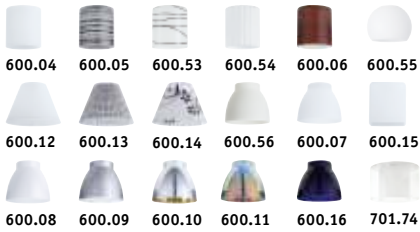

6x7W, GU10
 230V
 ⌀90 ⇄1805 ⚡145mm
 🛒 860.02

Energy
Saver

EAN 4000870 600849 129,98 €

DecoSystems
Deco □□=9

Maxiflood
GZ10, 50W
🛒💡 800.44

DecoSystems

Chrom
Chrome
Chrome

DecoSystems 🛒 **600.94**