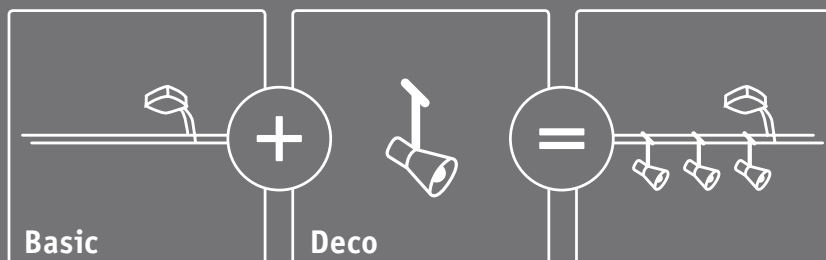

600.11

600.16

Kombinieren Sie selbst Ihr persönliches Lichtsystem
Composez vous-même votre système d'éclairage personnel
Combine your own personal lighting system

CombiSystems: Alle Spots für Wire und Rail geeignet!
CombiSystems: tous les spots sont utilisables pour rail ou câble!
CombiSystems: All spots are suitable for wire and rail!