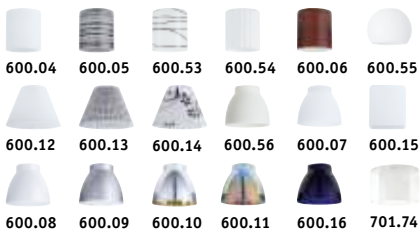

DecoSystems
Deco □□=9

DecoSystems

Eisen gebürstet
Acier brossé
Brushed iron